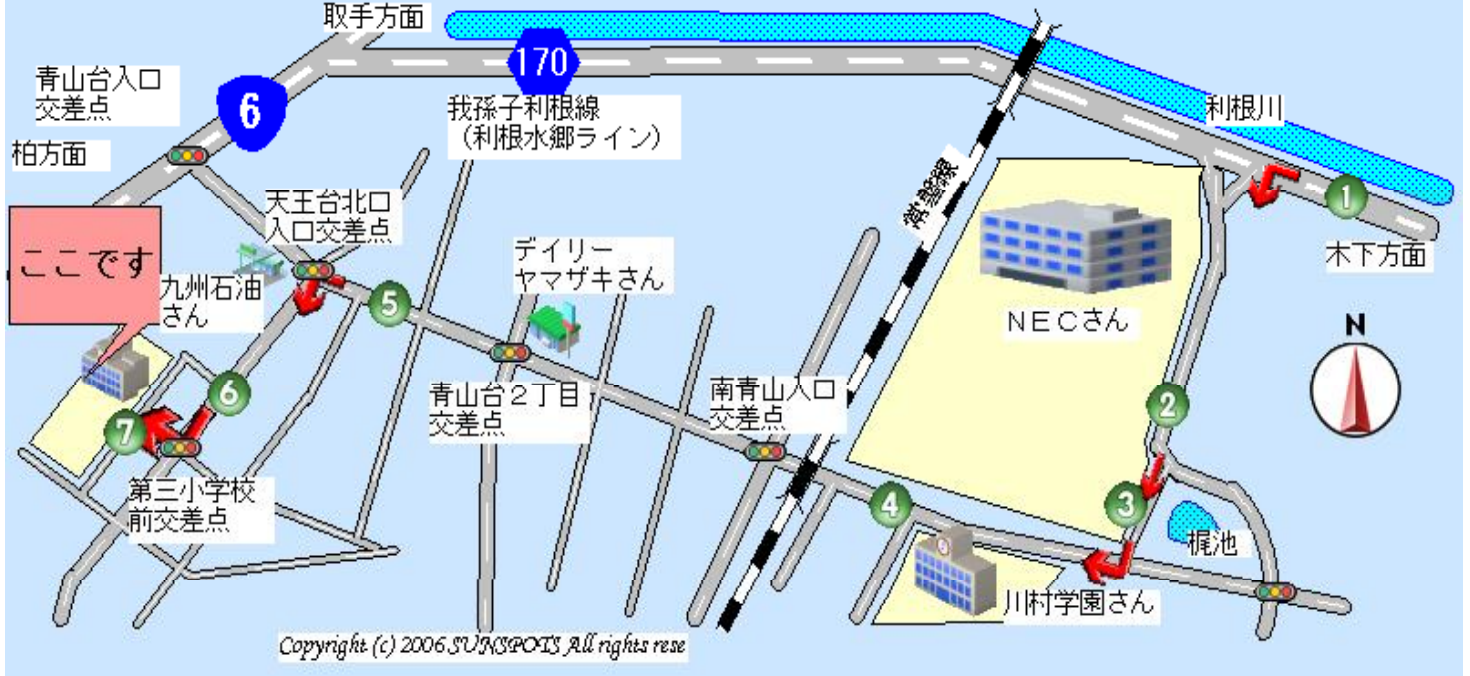

県道170号線(我孫子利根線)から三小へ(1/2)

<http://sunspots.jp/>